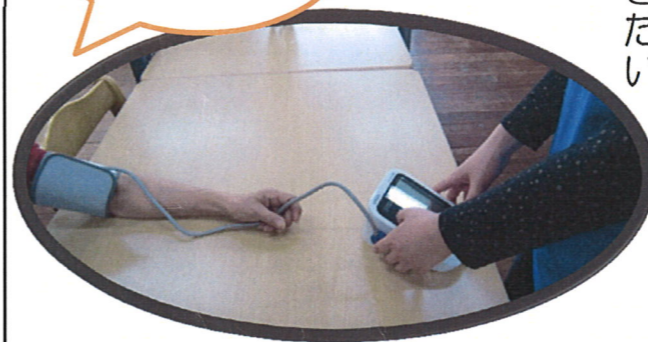

カニ祭り

ゆうゆうミニデイ

し雲 里はや
との少ーつよ
て合しへ四てう
も間肌お月参や
きか寒花中りく
れらい見旬ま、
い見日ににし花
でえで行、た。い
しるはつ美。っ
た。陽り来町うい
がままのゆの
桜した。ーう暖
の花が、やニ
を照時 ぶデ
ら折 きのイ
の

ヘルパーに新しい力

早くて正確に
測ってもらえて
嬉しい！！

新しい血圧計

このたび公益財団法人 京都新聞社会福祉
事業団在宅福祉サービス支援ホームヘルプ
サービス活動の備品助成を受けて血圧計4台
とヘルパーバッグ11個を購入いたしました。
訪問サービスなどに活用したいと思っ
ています。